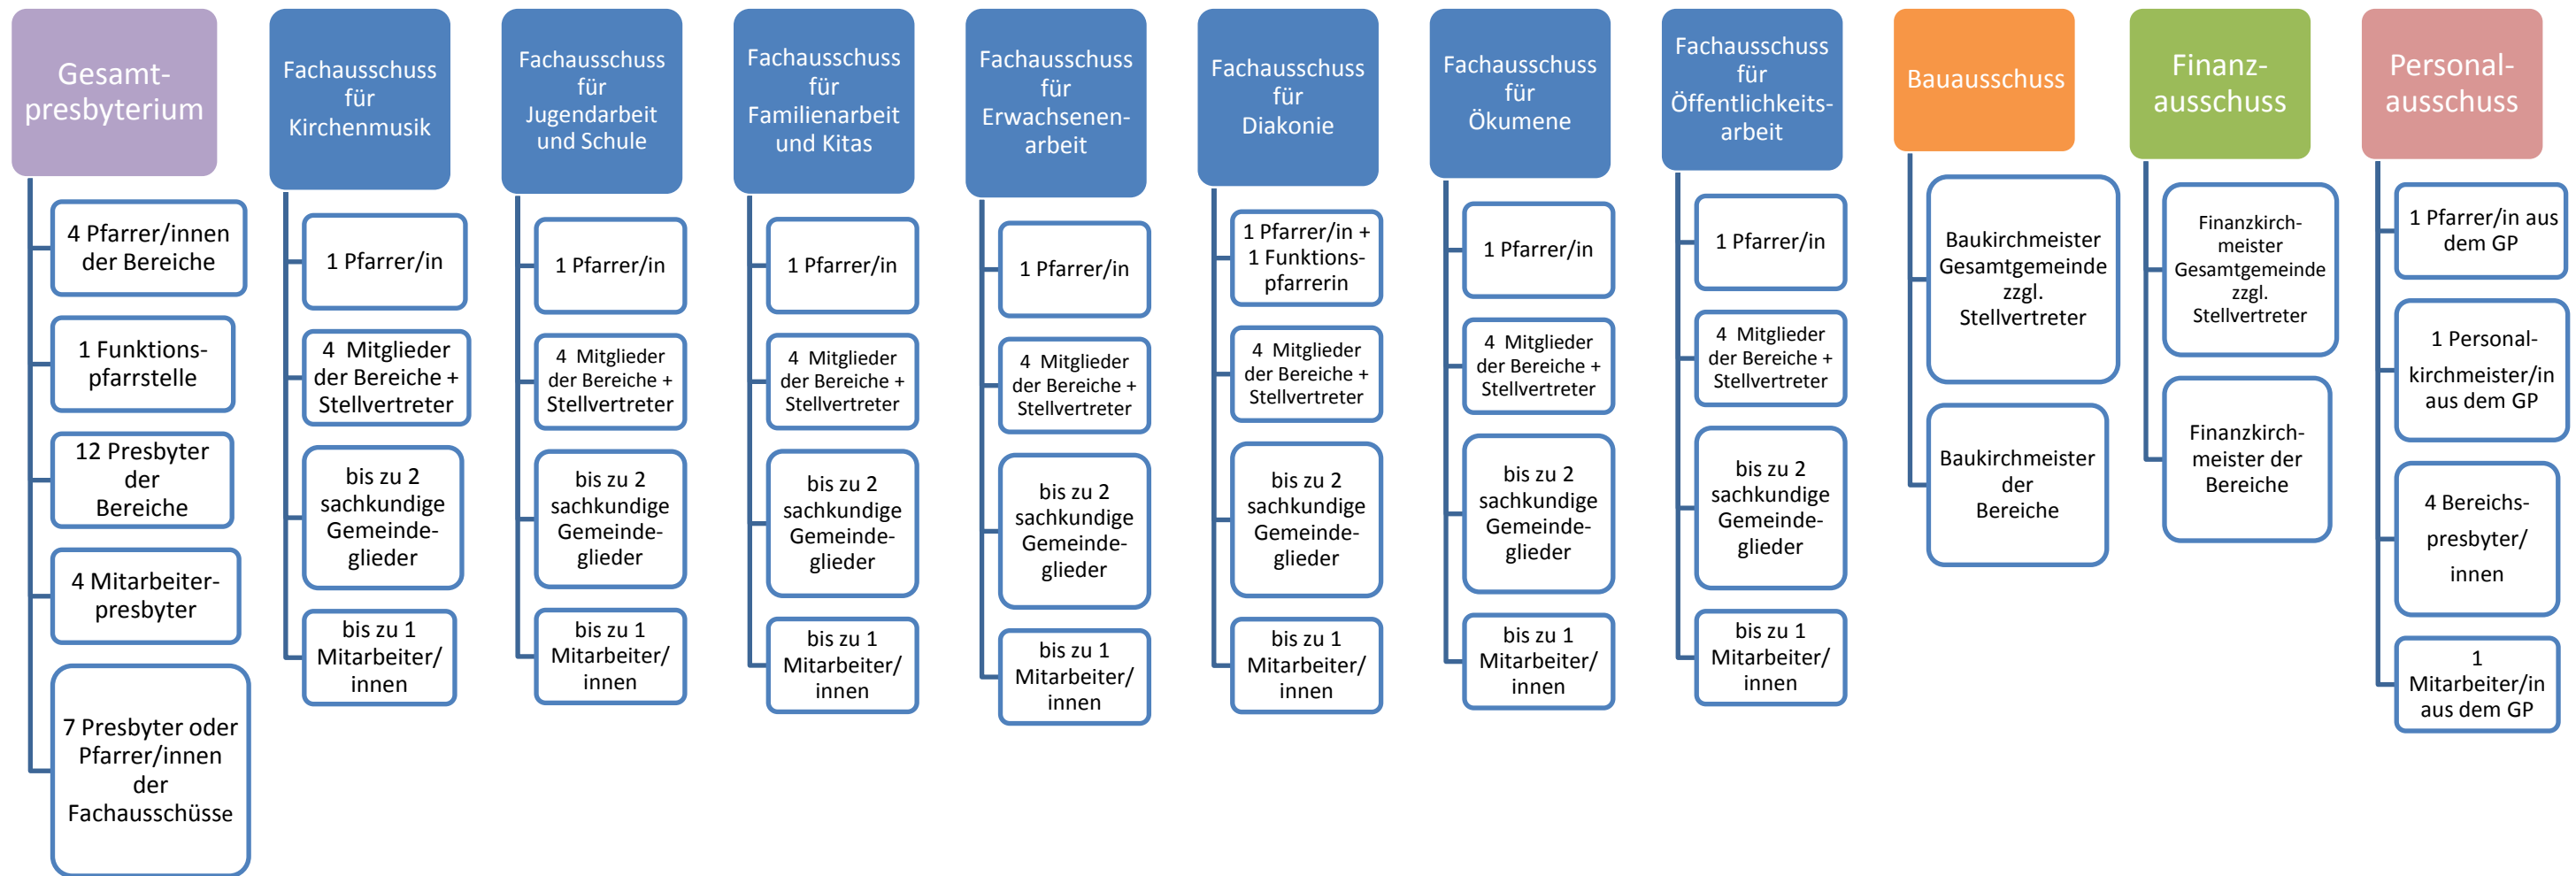

Übersicht der Gremien auf der Ebene der Gesamtgemeinde

Fachausschuss für Kirchenmusik

1 Pfarrer/in

**4 Bereichs-
presbyter +
Stellvertreter**

**bis zu 2
sachkundige
Gemeindeglieder**

**bis zu 1
Mitarbeiter/in**

Fachausschuss für Jugendarbeit und Schule

1 Pfarrer/in

**4 Bereichs-
presbyter +
Stellvertreter**

**bis zu 2
sachkundige
Gemeindeglieder**

**bis zu 1
Mitarbeiter/in**

Fachausschuss für Familienarbeit und Kitas